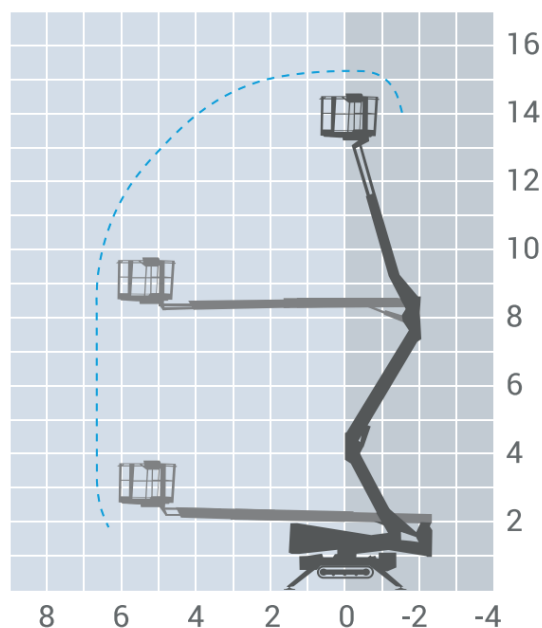

JLG X15J PLUS

Typ podnośnika: na gąsienicach, przegubowy, elektryczny

*Parametry techniczne podnośnika

Maksymalna wysokość robocza:	15,30 m
Maksymalna wysokość platformy:	13,30 m
Wymiary platformy:	1,34 x 0,69 m
Zasięg boczny:	6,60 m
Maksymalny udźwig:	230 kg
Szerokość transportowa z koszem/bez:	1,34 m / 0,75 m
Długość transportowa z koszem/bez:	4,02 m / 3,40 m
Wysokość transportowa:	1,99 m
Zasilanie:	akumulatory litowo jonowe
Sposób ładowania:	z sieci
Waga:	ok. 1992 kg
Podpory stabilizujące:	regulowane mechanicznie
Ogumienie:	gąsienice, gumowe

Dodatkowe informacje

Miejsce pracy/przeznaczenie:	wewnątrz, na zewnątrz
Max. liczba osób na platformie:	2 os. + narzędzia
Możliwość jazdy na pełnym wysunięciu:	nie

Podgląd wyglądu maszyny ↗

Zakres pracy maszyny ↗