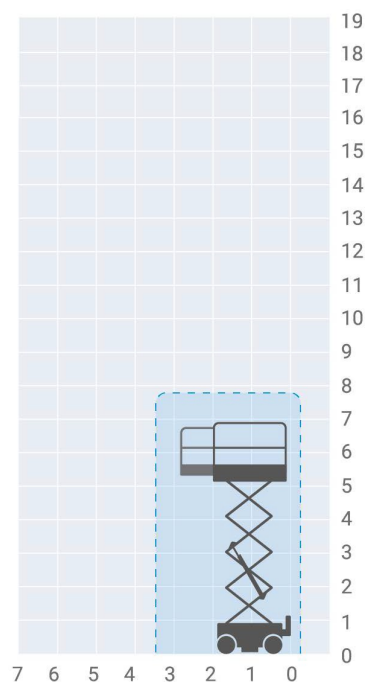

GENIE GS 1932 micro

Typ podnośnika: nożycowy, elektryczny

*Parametry techniczne podnośnika

Maksymalna wysokość robocza:	7,55 m
Maksymalna wysokość platformy:	5,55 m
Wymiary platformy:	1,40 x 0,78 m
Wysuwany pomost:	0,60 m
Maksymalny udźwig platformy:	227 kg
Szerokość transportowa:	0,81 m
Długość transportowa:	1,40 m
Wysokość transportowa:	1,97 m
Zasilanie:	akumulatory
Napęd:	2x4, 2WD
Waga:	ok. 1179 kg
Ogumienie:	szare, niebrudzące

Dodatkowe informacje

Miejsce pracy/przeznaczenie:	wewnątrz / na zewnątrz
Max. Liczba osób na platformie:	2 os + narzędzia 40kg
Możliwość jazdy na pełnym wysunięciu:	tak (wewnątrz pomieszczeń)
Dł. platformy z wysuniętym pomostem:	2,00 m
Wys. przy złożonych barierkach:	1,58 m