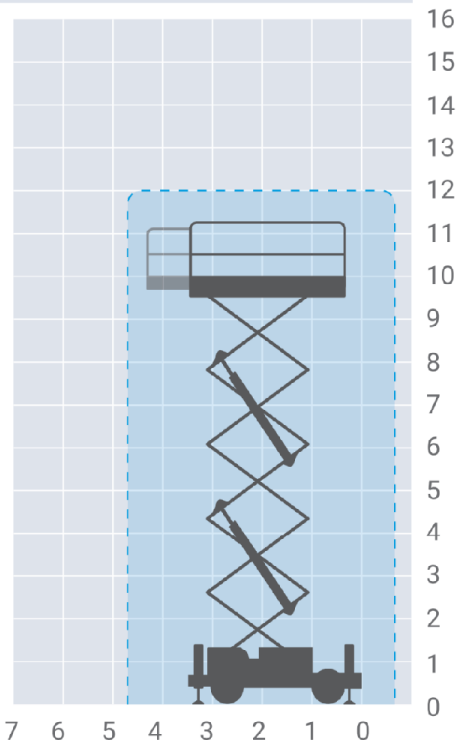

Haulotte Compact 12 DX

typ podnośnika: nożycowy, spalinowy

miejsce pracy - na zewnątrz pomieszczeń

Dane techniczne podnośnika

wysokość robocza	12,00 m
wysokość platformy	10,00 m
wymiary platformy	2,50×1,55 m
dotychczasowy wysuwany pomost	1,20 m
maksymalny udźwig	450 kg
szerokość transportowa	1,80 m
długość transportowa	3,00 m
wysokość transportowa	2,55 m
wysokość przy złożonych barierkach	1,70 m
dotychczasowe podpory stabilizujące	tak
zasilanie	silnik Diesla
napęd	4x4, 4WD
waga	ok. 4080 kg
ogumienie	czarne terenowe