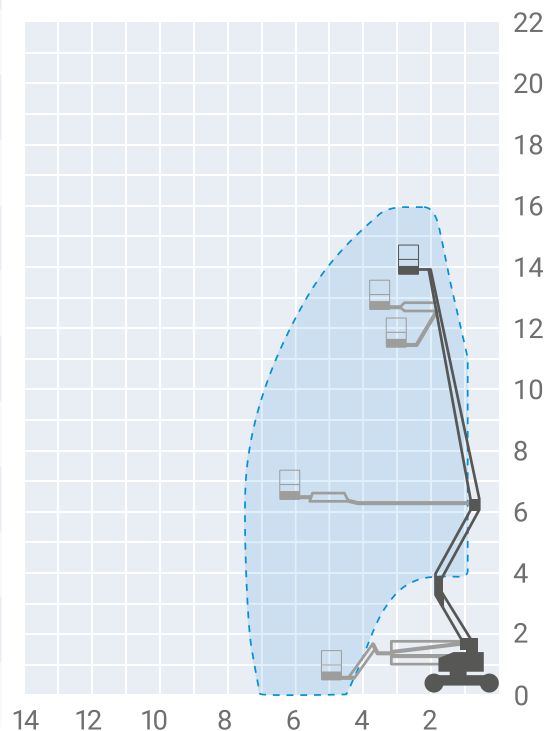

Genie Z-45/25J DC

typ podnośnika: teleskopowo-przegubowy elektryczny

miejsce pracy: wewnątrz/na zewnątrz pomieszczeń

Dane techniczne podnośnika

wysokość robocza	15,94 m
wysokość platformy	13,94 m
wymiary platformy	1,83 × 0,76 m
zasięg boczny	7,65 m
maksymalny udźwig	227 kg
szerokość transportowa	1,79 m
długość transportowa	6,83 m
wysokość transportowa	2,00 m
zasilanie	akumulatory
napęd	2×4, 2WD
waga	ok. 7482 kg
ogumienie	szare niebrudzące