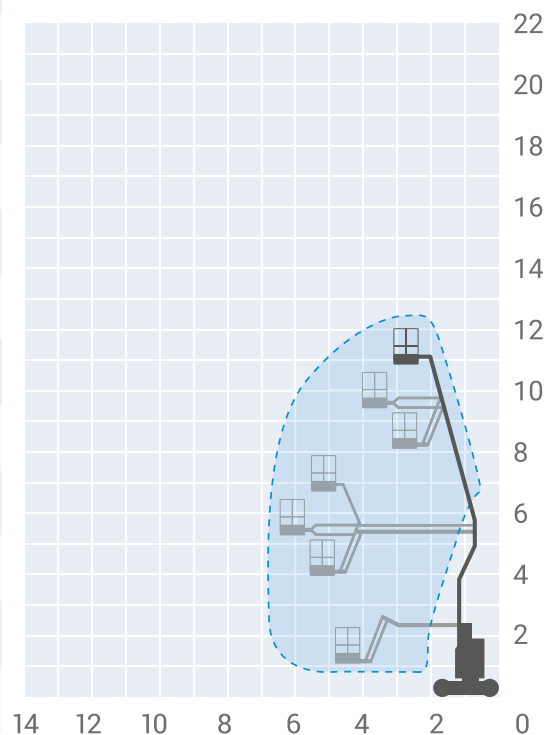

Genie Z-34/22N

typ podnośnika: teleskopowo-przegubowy elektryczny

miejsce pracy: wewnątrz/na zewnątrz pomieszczeń

Dane techniczne podnośnika

wysokość robocza	12,52 m
wysokość platformy	10,52 m
wymiary platformy	1,42×0,76 m
zasięg boczny	6,78 m
maksymalny udźwig	227 kg
szerokość transportowa	1,47 m
długość transportowa	5,72 m
wysokość transportowa	2,00 m
zasilanie	akumulatory
napęd	2×4, 2WD
waga	ok. 5300 kg
ogumienie	szare niebrudzące