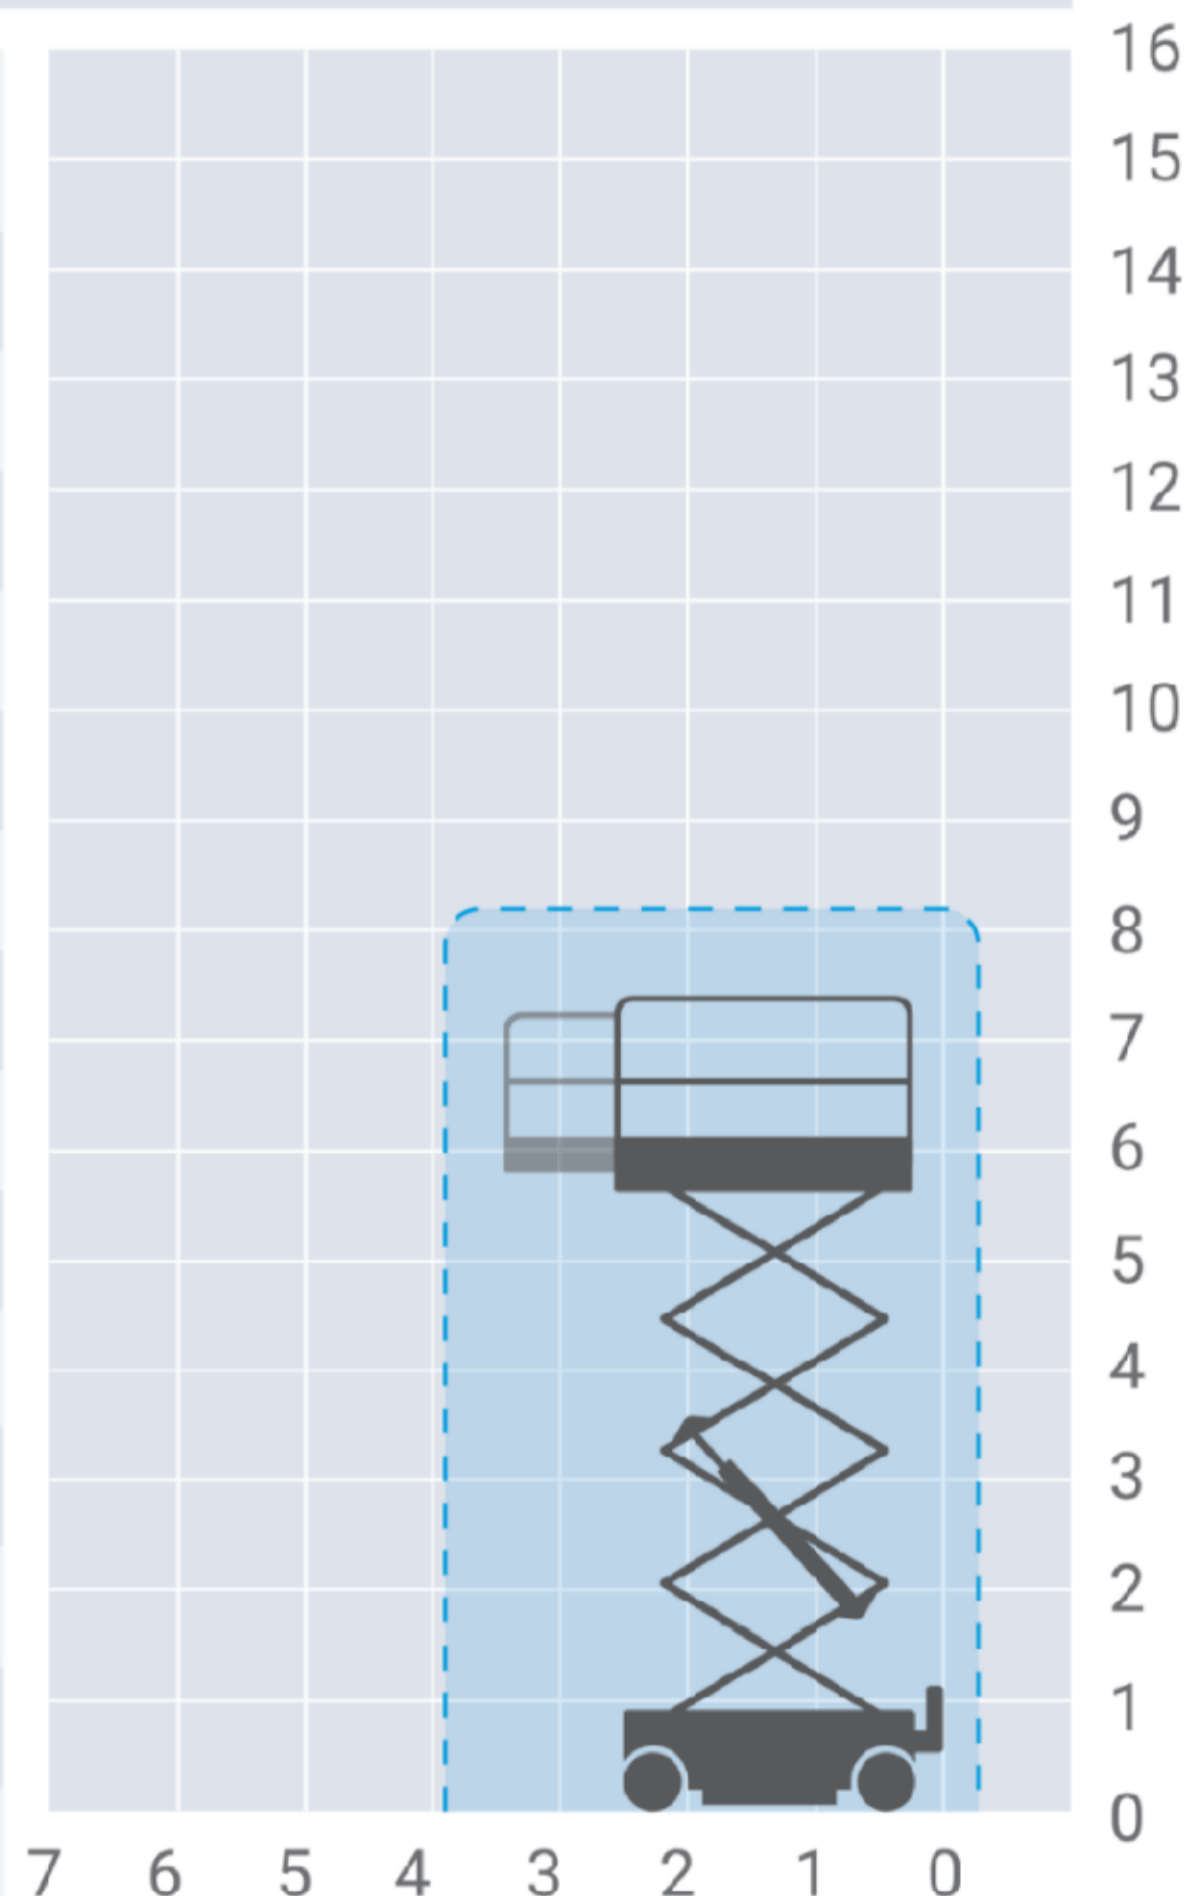

Genie GS-2032

typ podnośnika: nożycowy, elektryczny

miejsce pracy - wewnątrz/ na zewnątrz pomieszczeń

Dane techniczne podnośnika

wysokość robocza	8,10 m
wysokość platformy	6,10 m
wymiary platformy	2,26×0,81 m
dodatkowy wysuwany pomost	0,91 m
maksymalny udźwig	ok. 363 kg
szerokość transportowa	0,81 m
długość transportowa	2,48 m
wysokość transportowa	2,14 m
wysokość przy złożonych barierkach	1,75 m
dodatkowe podpory stabilizujące	nie
zasilanie	akumulatory
napęd	2×4, 2WD
waga	ok. 1825 kg
ogumienie	jasne niebrudzące