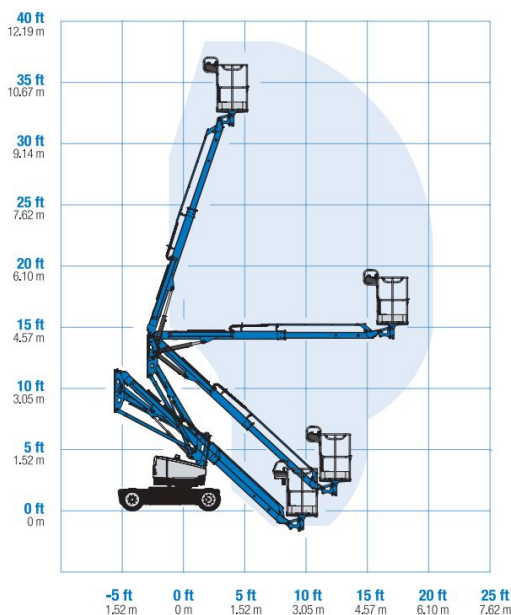

## Genie Z-33/18

Typ podnośnika: przegubowy, elektryczny

### \*Parametry techniczne podnośnika

Maksymalna wysokość robocza:	12,00 m
Maksymalna wysokość platformy:	10,00 m
Wymiary platformy:	0,76 x 1,17 m
Zasięg boczny:	5,57 m
Maksymalny udźwieg:	200 kg
Szerokość transportowa:	1,50 m
Długość transportowa:	4,17 m
Wysokość transportowa:	1,98 m
Zasilanie:	akumulatory
Napęd:	2x4, 2WD
Waga:	ok. 3665 kg
Ogumienie:	szare, niebrudzące

### Dodatkowe informacje

Miejsce pracy/przeznaczenie:	wewnątrz / na zewnątrz
Max. Liczba osób na platformie:	2 os + narzędzia 40kg
Możliwość jazdy na pełnym wysunięciu:	tak
Obrót kosza:	0°
Obrót korpusu maszyny	200° prawo   200° lewo